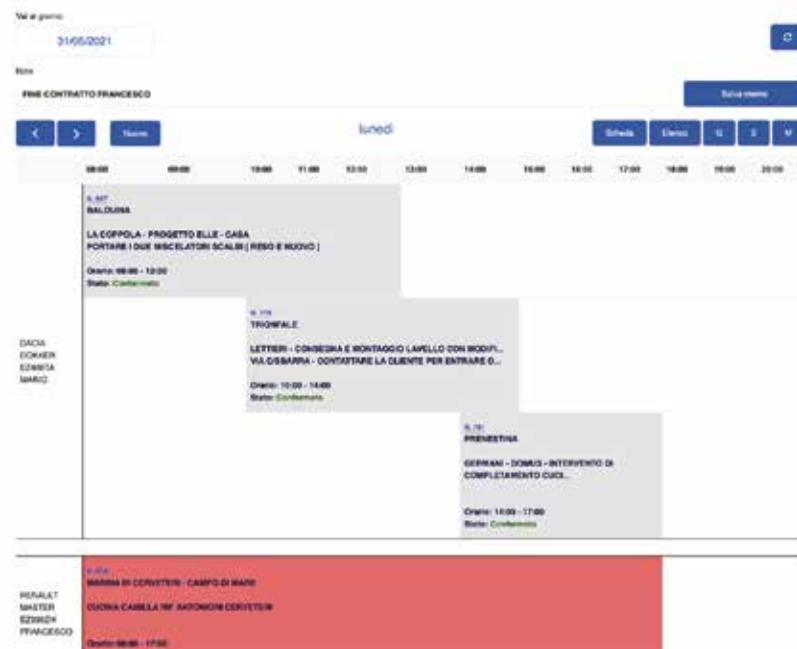

- Tracciamento singoli veicoli
- Gestione logistica dei resi
- Integrabile con firma elettronica FEA
- Gestione Magazzino Conto Terzi
- Calcolo commissioni

Sviluppato con tecnologie Web

Tralogis permette l'**ottimizzazione dell'organizzazione** interna quindi una migliore pianificazione dei lavori, snellimento dei processi e **migliore tracciabilità dei lavori eseguiti**.

Performance migliorate

+ 50% DI LAVORI FATTURATI grazie alla gestione digitale di tutti i trasporti.

+ 50% DI LAVORO OTTIMIZZATO grazie al tracciamento dei singoli veicoli.

Sviluppato con tecnologie Web

Vai al giorno: 31/05/2021

31/05/2021 maggio

	1	2	3	4	5	6	7	8	9	10	11	12	13	14	15	16	17	18	19
	sabato	domenica	lunedì	martedì	mercoledì	giovedì	venerdì	sabato	domenica	lunedì	martedì	mercoledì	giovedì	venerdì	sabato	domenica	lunedì	martedì	mi
DACIA DOKKER EZ488TA			+1	+1	+2	+1	+3			+1	+1	+1	+2	+2	+2		+1	+2	
RENAULT MASTER EZ999ZH			+2	+1	+1	+1	+2	+1		+2	+2	+1	+2	+1			+1	+1	
NISSAN NV400 FP346ED			+1	+4	+4	+3	+4	+1		+5	+6	+3	+1	+5			+1	+6	
IVECO DAILY DY369LZ			+3	+3	+3	+4	+5			+4	+4	+4	+2	+5	+4		+4	+5	
NISSAN NV400 GE310WR			+3	+1	+1	+3	+1			+1	+1	+2	+1	+1	+2		+1	+1	
Scarico ..					+2	+2				+1		+3	+1				+1	+2	