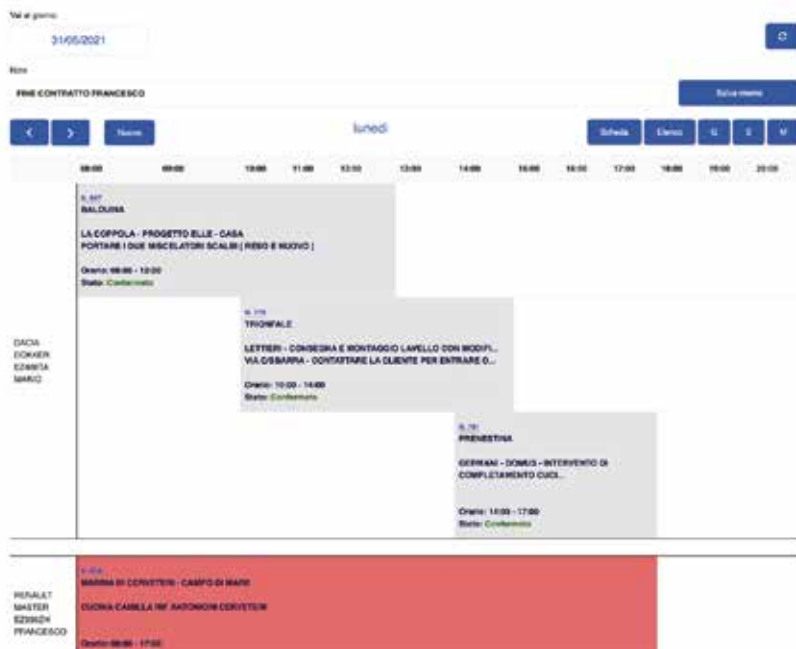

- Tracciamento singoli veicoli
- Gestione logistica dei resi
- Integrabile con firma elettronica FEA
- Gestione Magazzino Conto Terzi
- Calcolo commissioni

Sviluppato con tecnologie Web

Tralogis permette l'**ottimizzazione dell'organizzazione** interna quindi una migliore pianificazione dei lavori, snellimento dei processi e **migliore tracciabilità dei lavori eseguiti**.

Performance migliorate

+ 50% DI LAVORI FATTURATI grazie alla gestione digitale di tutti i trasporti.

+ 50% DI LAVORO OTTIMIZZATO grazie al tracciamento dei singoli veicoli.

Sviluppato con tecnologie Web

Vai al giorno: 31/05/2021

31/05/2021 maggio

	1	2	3	4	5	6	7	8	9	10	11	12	13	14	15	16	17	18	19
	sabato	domenica	lunedì	martedì	mercoledì	giovedì	venerdì	sabato	domenica	lunedì	martedì	mercoledì	giovedì	venerdì	sabato	domenica	lunedì	martedì	mi
DACIA DOKKER EZ488TA			+1	+1	+2	+1	+3			+1	+1	+1	+2	+2	+2		+1	+2	
RENAULT MASTER EZ999ZH			+2	+1	+1	+1	+2	+1		+2	+2	+1	+2	+1			+1	+1	
NISSAN NV400 FP346ED			+1	+4	+4	+3	+4	+1		+5	+6	+3	+1	+5			+1	+6	
IVECO DAILY DY369LZ			+3	+3	+3	+4	+5			+4	+4	+4	+2	+5	+4		+4	+5	
NISSAN NV400 GE310WR			+3	+1	+1	+3	+1			+1	+1	+2	+1	+1	+2		+1	+1	
Scarico ..					+2	+2				+1		+3	+1				+1	+2	